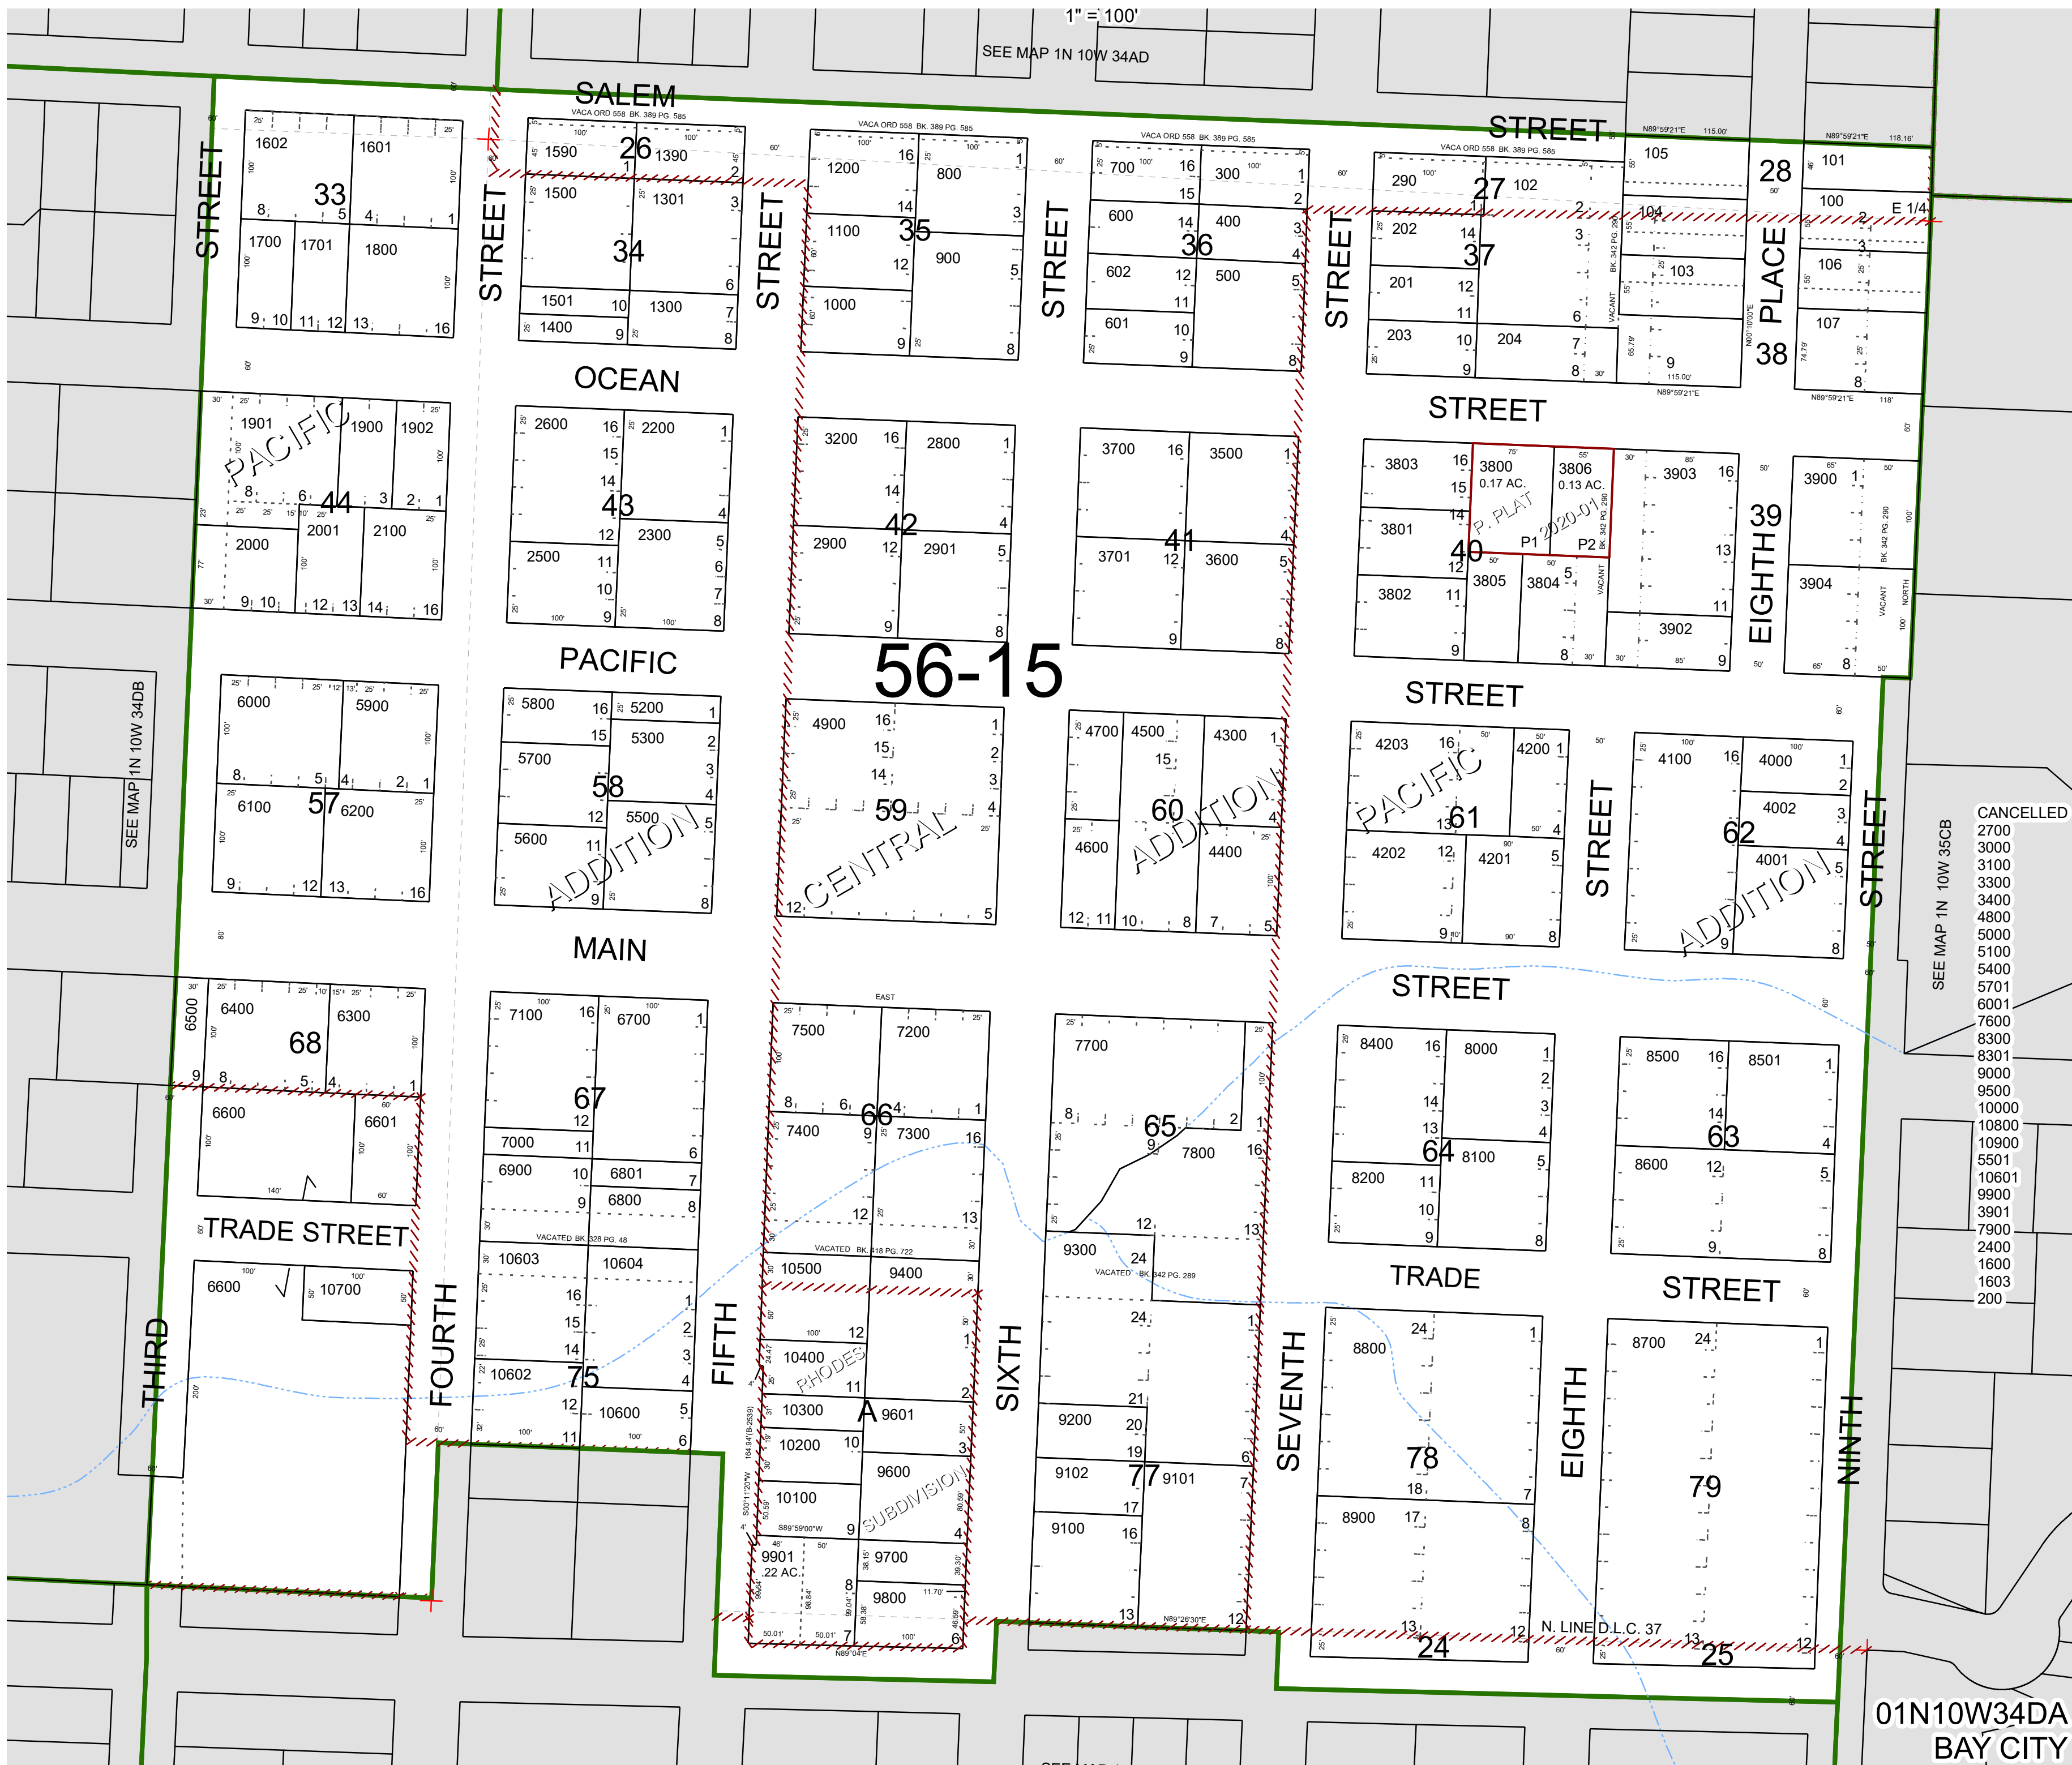

THIS MAP WAS PREPARED FOR ASSESSMENT PURPOSE ONLY

N.E.1/4 S.E.1/4 SEC.34 T.1N. R.10W. W.M.

TILLAMOOK COUNTY

01N10W34DA
BAY CITY

- CANCELLED
- 2700
- 3000
- 3100
- 3300
- 3400
- 4800
- 5000
- 5100
- 5400
- 5701
- 6001
- 7600
- 8300
- 8301
- 9000
- 9500
- 10000
- 10800
- 10900
- 5501
- 10601
- 9900
- 3901
- 7900
- 2400
- 1600
- 1603
- 200

01N10W34DA
BAY CITY